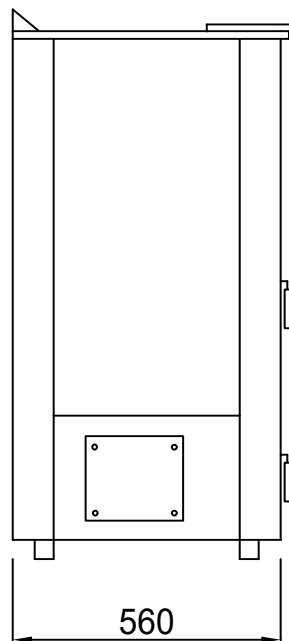

- **Telecomando**
  Remote control
- **Accensione automatica**
  Automatic ignition
- **Cronotermostato**
  ProgramTimer
- **"5" Livelli di potenza**
  5 power level
- **Ventola ambiente**
  Fun
- **Controllo combustione**
  Optimised combustion

Rivestimento disponibile nei seguenti colori:
[available color]

Descrizione Tecnica

		Steel Flora		
Potenza globale (max/min)	[Global output] kW	11.5		
Potenza nominale (max/min)	[Nominal output] kW	10.18 - 3.10		
Consumo orario (max/min)	[Consumption] Kg/h	2.37 - 0.7		
Rendimento (max/min)	[Efficiency] %	> 90		
Capacità serbatoio	[Tank capacity] Kg	~16		
Condotto scarico fumi	[Diameter fumes] ømm	80		
Condotto presa d'aria	[Diameter air] ømm	48		
Potenza elettrica	[Electrical power] W	100-300		
Dimensioni	[Dimension] cm	50 x 60 x 100		
Peso	[Weight] Kg	~110		
Depressione canna fumaria	[Fumes depression] Pa	12		
Temperatura fumi	[Fumes Temp] °C	181.4		
		30	40	50
Volume massimo riscaldabile	[Heating capacity] m³	320	250	200
Classe ambientale	[Ambiental Class]	★★★★★		
Classe energetica	[Energetic Class]	A+		

l'altezza totale è dal piano terra fino alla sommità del display

MADE IN ITALY

Stufa Multi-combustibile
Multi fuel stove

I valori riportati nel presente opuscolo sono stati ottenuti in laboratorio utilizzando pellet con PCI di 4400 Kcal/Kg. I consumi possono variare in base alla qualità del combustibile utilizzato e alle modalità di montaggio. Pasian srl si riserva il diritto di apportare modifiche anche sostanziali ai prodotti descritti nel presente opuscolo senza necessità di preavviso, al fine di migliorarne il funzionamento. Variazioni cromatiche, dimensionali e stilistiche rispetto a quelle indicate nel presente catalogo non costituiscono motivo di contestazione.
Data relative to the workshop with 5 kWh/kg pellet heat power. Consumption may vary depending on the dimensions and type of fuel used. All of the sizes, colour tones and styles reported are merely indicative and can undergo variations without notice. CE approved product.