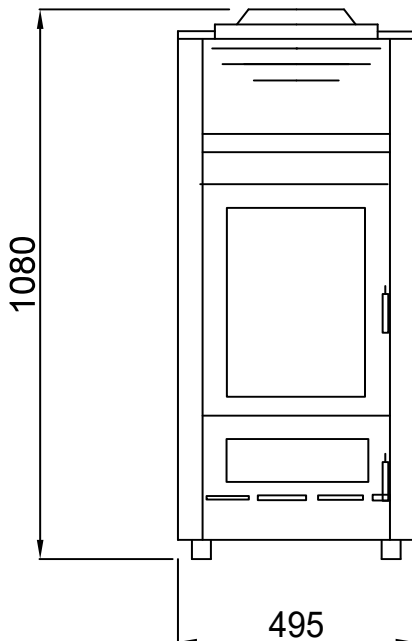

- **Telecomando**
  Remote control
- **Accensione automatica**
  Automatic ignition
- **Cronotermostato**
  ProgramTimer
- **"5" Livelli di potenza**
  5 power level
- **Ventola ambiente**
  Fun
- **Controllo combustione**
  Optimised combustion

Rivestimento disponibile nei seguenti colori:
[available color]

Descrizione Tecnica

		Steel Flora		
Potenza globale (max/min)	[Global output] kW	11.5		
Potenza nominale (max/min)	[Nominal output] kW	10.18 - 3.10		
Consumo orario (max/min)	[Consumption] Kg/h	2.37 - 0.7		
Rendimento (max/min)	[Efficiency] %	> 90		
Capacità serbatoio	[Tank capacity] Kg	~16		
Condotto scarico fumi	[Diameter fumes] ømm	80		
Condotto presa d'aria	[Diameter air] ømm	48		
Potenza elettrica	[Electrical power] W	100-300		
Dimensioni	[Dimension] cm	50 x 60 x 100		
Peso	[Weight] Kg	~110		
Depressione canna fumaria	[Fumes depression] Pa	12		
Temperatura fumi	[Fumes Temp] °C	181.4		
		30	40	50
Volume massimo riscaldabile	[Heating capacity] m³	320	250	200
Classe ambientale	[Ambiental Class]	★★★★★		
Classe energetica	[Energetic Class]	A+		

l'altezza totale è dal piano terra fino alla sommità del display

MADE IN ITALY

Stufa Multi-combustibile
Multi fuel stove

I valori riportati nel presente opuscolo sono stati ottenuti in laboratorio utilizzando pellet con PCI di 4400 Kcal/Kg. I consumi possono variare in base alla qualità del combustibile utilizzato e alle modalità di montaggio. Pasian srl si riserva il diritto di apportare modifiche anche sostanziali ai prodotti descritti nel presente opuscolo senza necessità di preavviso, al fine di migliorarne il funzionamento. Variazioni cromatiche, dimensionali e stilistiche rispetto a quelle indicate nel presente catalogo non costituiscono motivo di contestazione.
Data relative to the workshop with 5 kWh/kg pellet heat power. Consumption may vary depending on the dimensions and type of fuel used. All of the sizes, colour tones and styles reported are merely indicative and can undergo variations without notice. CE approved product.