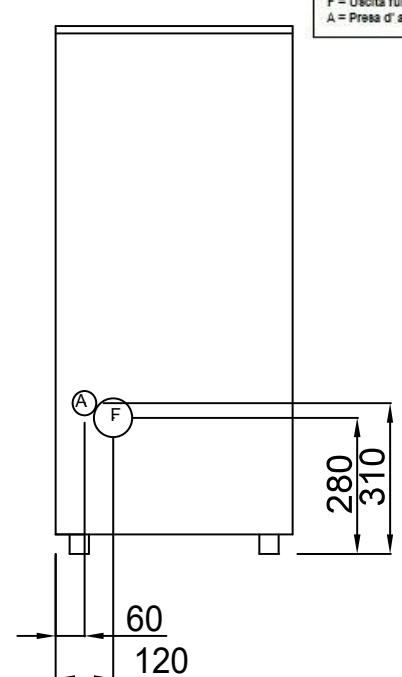

- **Telecomando**
  Remote control
- **Accensione automatica**
  Automatic ignition
- **Cronotermostato**
  ProgramTimer
- **"5" Livelli di potenza**
  5 power level
- **Ventola ambiente**
  Fun
- **Controllo combustione**
  Optimised combustion

Rivestimento disponibile nei seguenti colori:
[available color]

Descrizione Tecnica

		Steel Flora		
Potenza globale (max/min)	[Global output] kW	11.5		
Potenza nominale (max/min)	[Nominal output] kW	10.18 - 3.10		
Consumo orario (max/min)	[Consumption] Kg/h	2.37 - 0.7		
Rendimento (max/min)	[Efficiency] %	> 90		
Capacità serbatoio	[Tank capacity] Kg	~16		
Condotto scarico fumi	[Diameter fumes] ømm	80		
Condotto presa d'aria	[Diameter air] ømm	48		
Potenza elettrica	[Electrical power] W	100-300		
Dimensioni	[Dimension] cm	50 x 60 x 100		
Peso	[Weight] Kg	~110		
Depressione canna fumaria	[Fumes depression] Pa	12		
Temperatura fumi	[Fumes Temp] °C	181.4		
		30	40	50
Volume massimo riscaldabile	[Heating capacity] m³	320	250	200
Classe ambientale	[Ambiental Class]	★★★★★		
Classe energetica	[Energetic Class]	A+		

l'altezza totale è dal piano terra fino alla sommità del display

MADE IN ITALY

Stufa Multi-combustibile
Multi fuel stove

I valori riportati nel presente opuscolo sono stati ottenuti in laboratorio utilizzando pellet con PCI di 4400 Kcal/Kg. I consumi possono variare in base alla qualità del combustibile utilizzato e alle modalità di montaggio. Pasian srl si riserva il diritto di apportare modifiche anche sostanziali ai prodotti descritti nel presente opuscolo senza necessità di preavviso, al fine di migliorarne il funzionamento. Variazioni cromatiche, dimensionali e stilistiche rispetto a quelle indicate nel presente catalogo non costituiscono motivo di contestazione.
Data relative to the workshop with 5 kWh/kg pellet heat power. Consumption may vary depending on the dimensions and type of fuel used. All of the sizes, colour tones and styles reported are merely indicative and can undergo variations without notice. CE approved product.