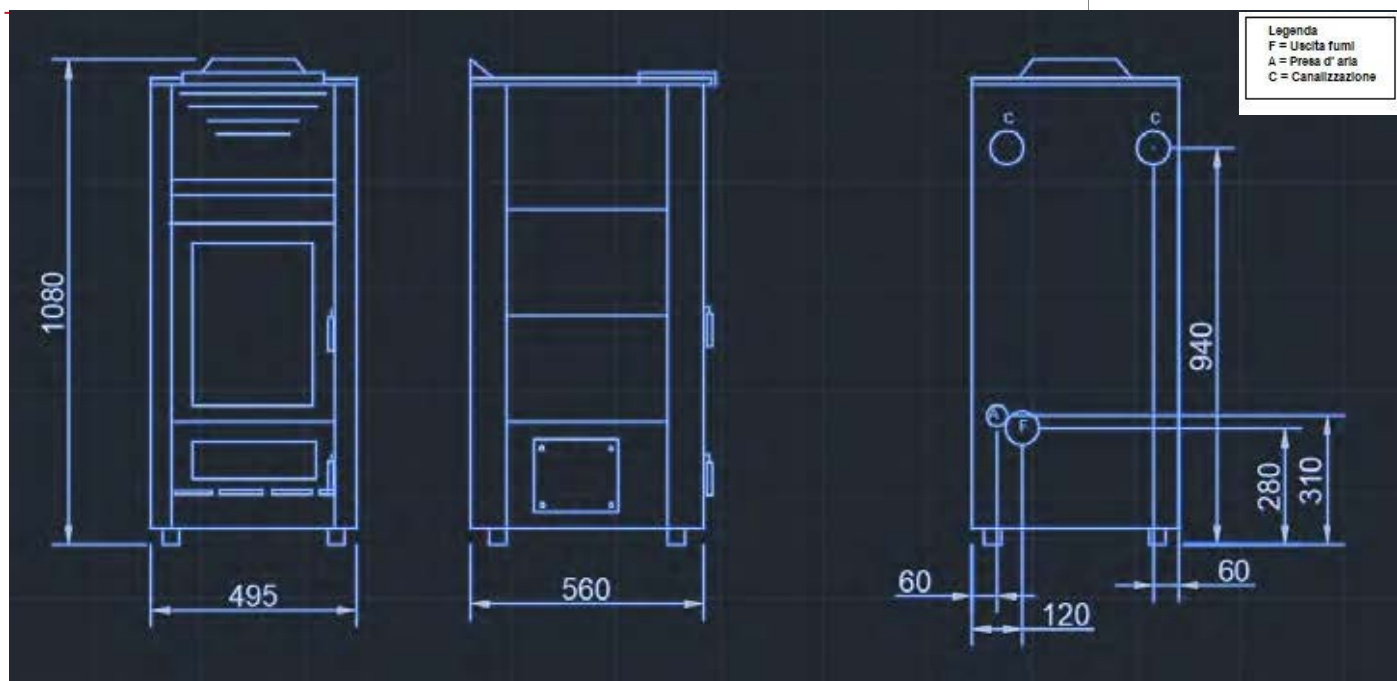

Telecomando
Remote control

Accensione automatica
Automatic ignition

Cronotermostato
ProgramTimer

"5" Livelli di potenza
5 power level

Ventola ambiente
Fun

Controllo combustione
Optimised combustion

Rivestimento disponibile nei seguenti colori:
[Available colors]

Descrizione Tecnica

		Steel Flora Can		
Potenza globale (max/min)	[Global output] kW	11.5		
Potenza nominale (max/min)	[Nominal output] kW	10.18 - 3.10		
Consumo orario (max/min)	[Consumption] Kg/h	2.37 - 0.7		
Rendimento (max/min)	[Efficiency] %	> 90		
Capacità serbatoio	[Tank capacity] Kg	~16		
Condotto scarico fumi	[Diameter fumes] ømm	80		
Condotto presa d'aria	[Diameter air] ømm	48		
Potenza elettrica	[Electrical power] W	100-300		
Dimensioni	[Dimension] cm	50 x 60 x 100		
Peso	[Weight] Kg	~110		
Depressione canna fumaria	[Fumes depression] Pa	12		
Temperatura fumi	[Fumes Temp] °C	181.4		
Condotto canalizzazione	[Diameter can] ømm	80		
		30	40	50
		320	250	200
Volume massimo riscaldabile	[Heating capacity] m³	★★★★★		
Classe ambientale	[Ambiental Class]	★★★★★		
Classe energetica	[Energetic Class]	A+		

l'altezza totale è dal piano terra fino alla sommità del display

BIANCO

BORDEAUX

NERO

MADE IN ITALY

65%
Risparmio Energetico

50%
Ristrutturazioni e Bonus Mobili

Stufa Multi-combustibile
Multi fuel stove

Certified by

I valori riportati nel presente opuscolo sono stati ottenuti in laboratorio utilizzando pellet con PCI di 4400 Kcal/Kg. I consumi possono variare in base alla qualità del combustibile utilizzato e alle modalità di montaggio. Pasian srl si riserva il diritto di apportare modifiche anche sostanziali ai prodotti descritti nel presente opuscolo senza necessità di preavviso, al fine di migliorarne il funzionamento. Variazioni cromatiche, dimensionali e stilistiche rispetto a quelle indicate nel presente catalogo non costituiscono motivo di contestazione.

Data relative to the workshop with 5 kWh/kg pellet heat power. Consumption may vary depending on the dimensions and type of fuel used. All of the sizes, colour tones and styles reported merely indicative and can undergo variations without notice. CE approved product.

Vers.7.19