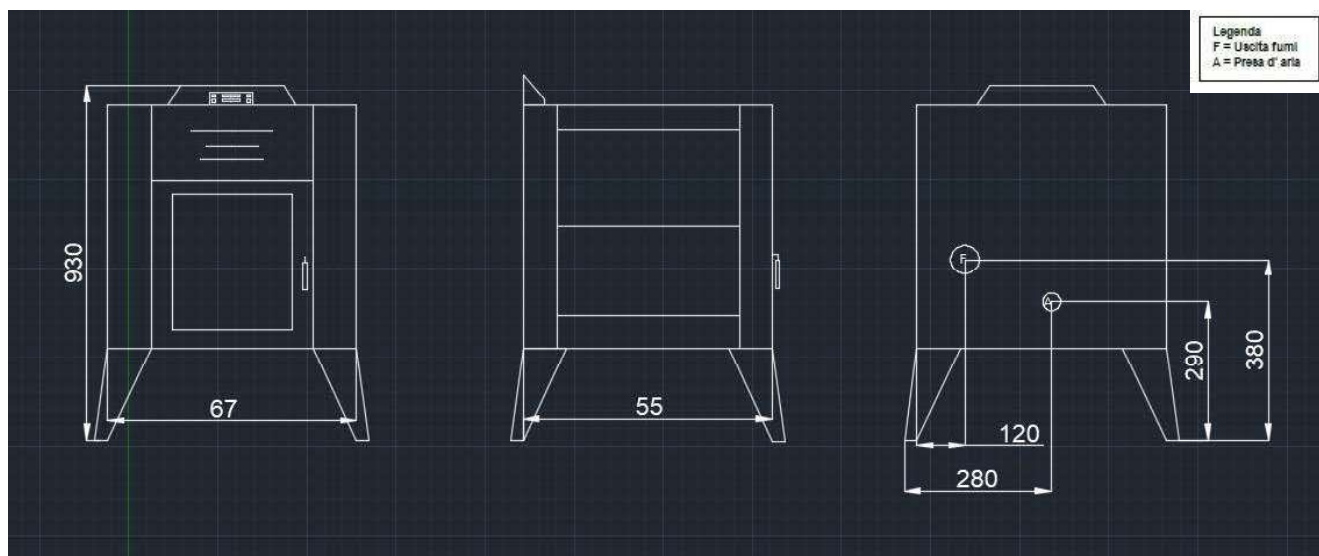

## Descrizione Tecnica

			OTELLO		
Potenza globale (max/min)	[Global output]	kW	9.5		
Potenza nominale (max/min)	[Nominal output]	kW	8.6 - 4.4		
Consumo orario (max/min)	[Consumption]	Kg/h	1.96 - 0.97		
Rendimento (max/min)	[Efficiency]	%	> 90		
Capacità serbatoio	[Tank capacity]	Kg	~12		
Condotto scarico fumi	[Diameter fumes] ømm		80		
Condotto presa d'aria	[Diameter air] ømm		48		
Potenza elettrica	[Electrical power]	W	100-300		
Dimensioni	[Dimension]	cm	67x55x93		
Peso	[Weight]	Kg	~130		
Depressione canna fumaria	[Fumes depression]	Pa	12		
Temperatura fumi	[Fumes Temp]	°C	154.1		
			30	40	50
Volume massimo riscaldabile	[Heating capacity]	m <sup>3</sup>	300	240	200
Classe ambientale	[Ambiental Class]		★★★★★		
Classe energetica	[Energetic Class]		A+		

l'altezza totale è dal piano terra fino alla sommità del display

MADE IN ITALY

Stufa Multi-combustibile  
Multi fuel stove

COLORI LAMIERA  
PERSONALIZZABILI  
Customizable color plates

I valori riportati nel presente opuscolo sono stati ottenuti in laboratorio utilizzando pellet con PCI di 4400 Kcal/Kg. I consumi possono variare in base alla qualità del combustibile utilizzato e alle modalità di montaggio. Pasian srl si riserva il diritto di apportare modifiche anche sostanziali ai prodotti descritti nel presente opuscolo senza necessità di preavviso, al fine di migliorarne il funzionamento. Variazioni cromatiche, dimensionali e stilistiche rispetto a quelle indicate nel presente catalogo non costituiscono motivo di contestazione.  
Data relative to the workshop with 5 kWh/kg pellet heat power. Consumption may vary depending on the dimensions and type of fuel used. All of the sizes, colour tones and styles reported are merely indicative and can undergo variations without notice. CE approved product.