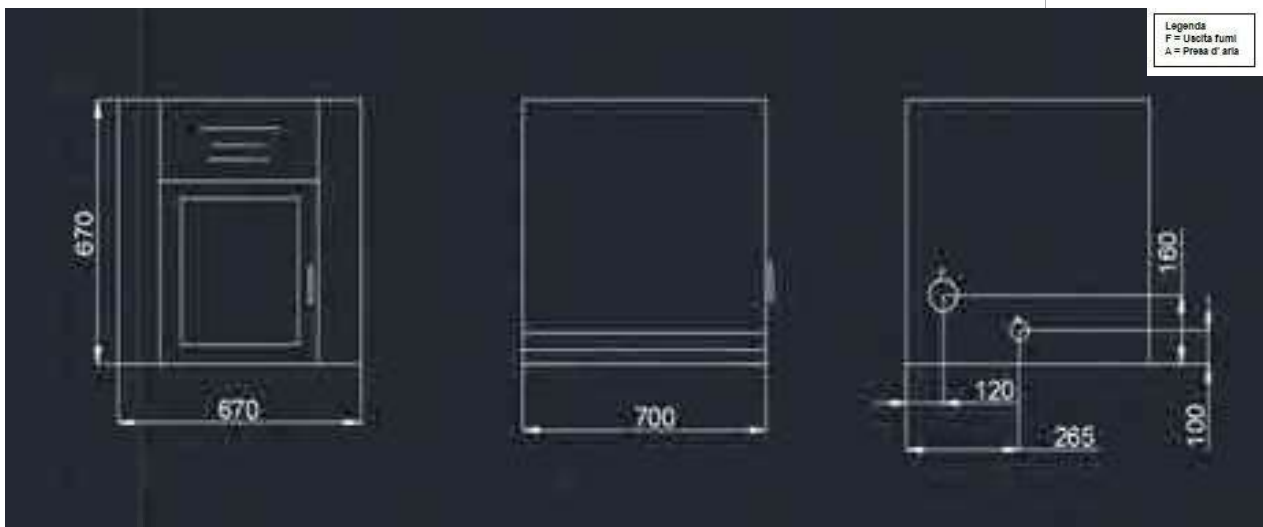

The flue gas outlet can be installed on a vertical casing

L'uscita dei fumi può essere installata su un carter verticale

I valori riportati nel presente opuscolo sono stati ottenuti in laboratorio utilizzando pellet con PCI di 4400 Kcal/Kg. I consumi possono variare in base alla qualità del combustibile utilizzato e alle modalità di montaggio. Pasian srl si riserva il diritto di apportare modifiche anche sostanziali ai prodotti descritti nel presente opuscolo senza necessità di preavviso, al fine di migliorarne il funzionamento. Variazioni cromatiche, dimensionali e stilistiche rispetto a quelle indicate nel presente catalogo non costituiscono motivo di contestazione.

Data relative to the workshop with 5 kWh/kg pellet heat power. Consumption may vary depending on the dimensions and type of fuel used. All of the sizes, colour tones and styles reported are merely indicative and can undergo variations without notice. CE approved product.

Vers.7.19