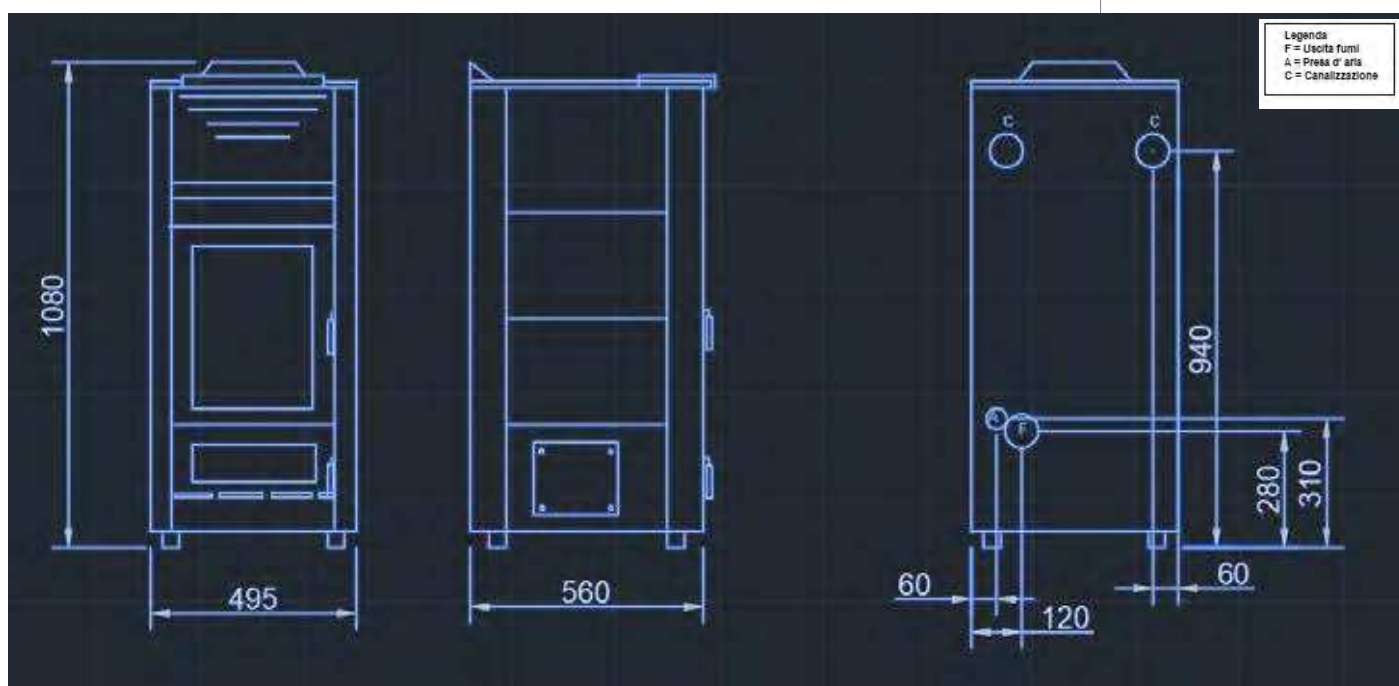

Descrizione Tecnica

		Flora Can.			
Potenza globale (max/min)	[Global output] kW	11.5			
Potenza nominale (max/min)	[Nominal output] kW	10.18 - 3.10			
Consumo orario (max/min)	[Consumption] Kg/h	2.37 - 0.7			
Rendimento (max/min)	[Efficiency] %	> 90			
Capacità serbatoio	[Tank capacity] Kg	~16			
Condotto scarico fumi	[Diameter fumes] ømm	80			
Condotto presa d'aria	[Diameter air] ømm	48			
Potenza elettrica	[Electrical power] W	100-300			
Dimensioni	[Dimension] cm	52 x 60 x 108			
Peso	[Weight] Kg	~ 120			
Depressione canna fumaria	[Fumes depression] Pa	12			
Temperatura fumi	[Fumes Temp] °C	181,4			
Condotto canalizzazione		[Diameter can ømm]	80		
			30	40	50
Volume massimo riscaldabile	[Heating capacity] m ³	320	250	200	
Classe ambientale	[Ambiental Class]	★★★★★			
Classe energetica	[Energetic Class]	A+			

l'altezza totale è dal piano terra fino alla sommità del display

MADE IN ITALY

Stufa Multi-combustibile
Multi fuel stove

COLORI LAMIERA
PERSONALIZZABILI
Customizable color plates

I valori riportati nel presente opuscolo sono stati ottenuti in laboratorio utilizzando pellet con PCI di 4400 Kcal/Kg. I consumi possono variare in base alla qualità del combustibile utilizzato e alle modalità di montaggio. Pasian srl si riserva il diritto di apportare modifiche anche sostanziali ai prodotti descritti nel presente opuscolo senza necessità di preavviso, al fine di migliorarne il funzionamento. Variazioni cromatiche, dimensionali e stilistiche rispetto a quelle indicate nel presente catalogo non costituiscono motivo di contestazione.