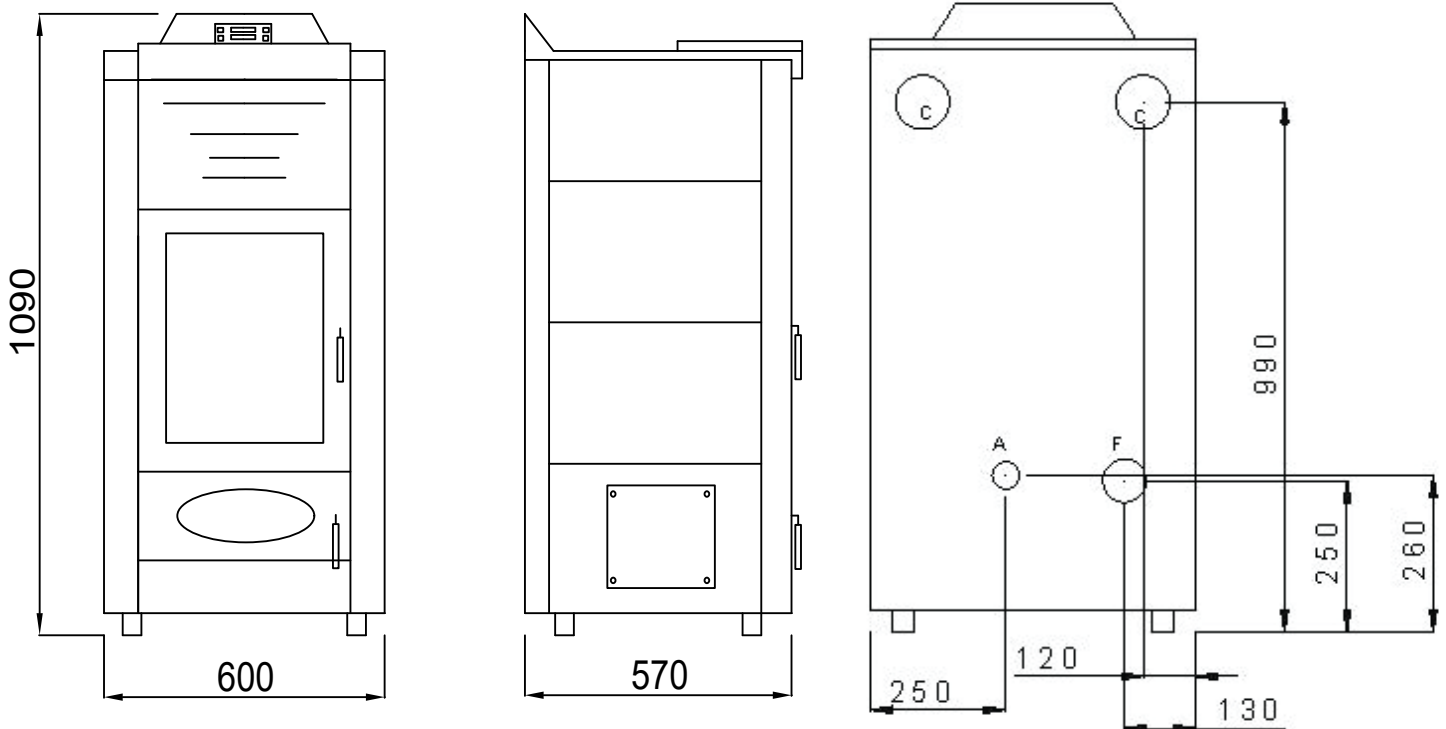

# Aurora Can air

**PASIAN**  
il caldo alternativo

			Aurora NG
Potenza globale (max/min)	[Global output]	kW	19.35 - 7.69
Potenza nominale (max/min)	[Nominal output]	kW	15.37 - 5.78
Consumo orario (max/min)	[Consumption]	Kg/h	4 - 1.59
Rendimento (max/min)	[Efficiency]	%	~80
Capacità serbatoio	[Tank capacity]	Kg	~21
Condotto scarico fumi	[Diameter fumes]	ømm	80
Volume massimo riscaldabile	[Heating capacity]	m <sup>3</sup>	~360
Potenza elettrica	[Electrical power]	W	100-300
Dimensioni	[Dimension]	cm	60x57x109
Peso	[Weight]	Kg	~130
Depressione canna fumaria	[Fumes depression]	Pa	12
Temperatura fumi	[Fumes Temp]	°C	80

**COLORI LAMIERA  
PERSONALIZZABILI**  
Customizable color plates

F = uscita fumi Ø 80mm - A = ingresso aria Ø 48 C= Canalizzazione Ø 100mm

I valori riportati nel presente opuscolo sono stati ottenuti in laboratorio utilizzando pellet con PCI di 4400 Kcal/Kg. I consumi possono variare in base alla qualità del combustibile utilizzato e alle modalità di montaggio. Pasian srl si riserva il diritto di apportare modifiche anche sostanziali ai prodotti descritti nel presente opuscolo senza necessità di preavviso, al fine di migliorarne il funzionamento. Variazioni cromatiche, dimensionali e stilistiche rispetto a quelle indicate nel presente catalogo non costituiscono motivo di contestazione. Data relative to the workshop with 5 kWh/kg pellet heat power. Consumption may vary depending on the dimensions and type of fuel used. All of the sizes, colour tones and styles reported are merely indicative and can undergo variations without notice. CE approved product.