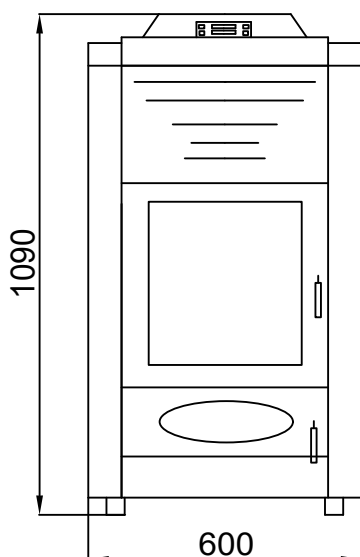

In caso di termostufa fornita con Scambiatore Rapido oppure senza Circolatore e vaso di espansione mandata e ritorno variano di posizione e dimensioni. Contattare l'Ufficio Tecnico.

F = uscita fumi Ø 80mm - A = ingresso aria Ø 48 M = mandata da 3/4 R = ritorno da 1"

il kit circolatore e vaso di espansione non include accessori quali valvola di sfiato, valvola di sicurezza etc.

I valori riportati nel presente opuscolo sono stati ottenuti in laboratorio utilizzando pellet con PCI di 4400 Kcal/Kg. I consumi possono variare in base alla qualità del combustibile utilizzato e alle modalità di montaggio. Pasian srl si riserva il diritto di apportare modifiche anche sostanziali ai prodotti descritti nel presente opuscolo senza necessità di preavviso, al fine di migliorarne il funzionamento. Variazioni cromatiche, dimensionali e stilistiche rispetto a quelle indicate nel presente catalogo non costituiscono motivo di contestazione. Data relative to the workshop with 5 kWh/kg pellet heat power. Consumption may vary depending on the dimensions and type of fuel used. All of the sizes, colour tones and styles reported are merely indicative and can undergo variations without notice. CE approved product.