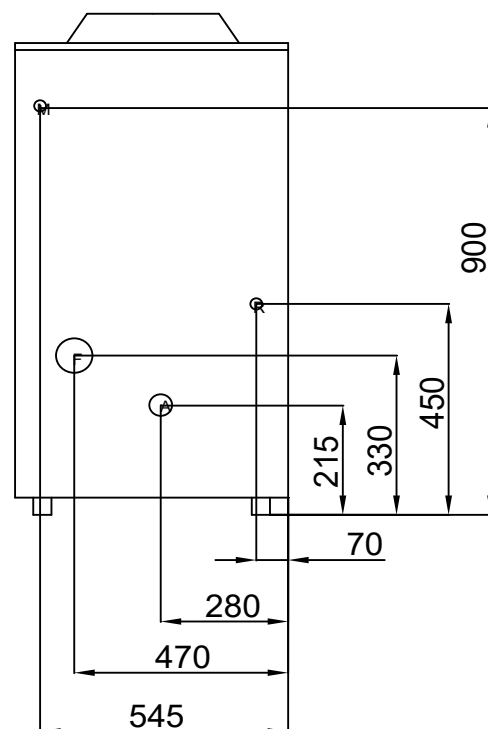

In caso di termostufa fornita con Scambiatore Rapido oppure senza Circolatore e vaso di espansione mandata e ritorno variano di posizione e dimensioni. Contattare l'Ufficio Tecnico.

F = uscita fumi Ø 80mm - A = ingresso aria Ø 48 M = mandata da 3/4 R = ritorno da 1"

il kit circolatore e vaso di espansione non include accessori quali valvola di sfiato, valvola di sicurezza etc.

I valori riportati nel presente opuscolo sono stati ottenuti in laboratorio utilizzando pellet con PCI di 4400 Kcal/Kg. I consumi possono variare in base alla qualità del combustibile utilizzato e alle modalità di montaggio. Pasian srl si riserva il diritto di apportare modifiche anche sostanziali ai prodotti descritti nel presente opuscolo senza necessità di preavviso, al fine di migliorarne il funzionamento. Variazioni cromatiche, dimensionali e stilistiche rispetto a quelle indicate nel presente catalogo non costituiscono motivo di contestazione. Data relative to the workshop with 5 kWh/kg pellet heat power. Consumption may vary depending on the dimensions and type of fuel used. All of the sizes, colour tones and styles reported are merely indicative and can undergo variations without notice. CE approved product.