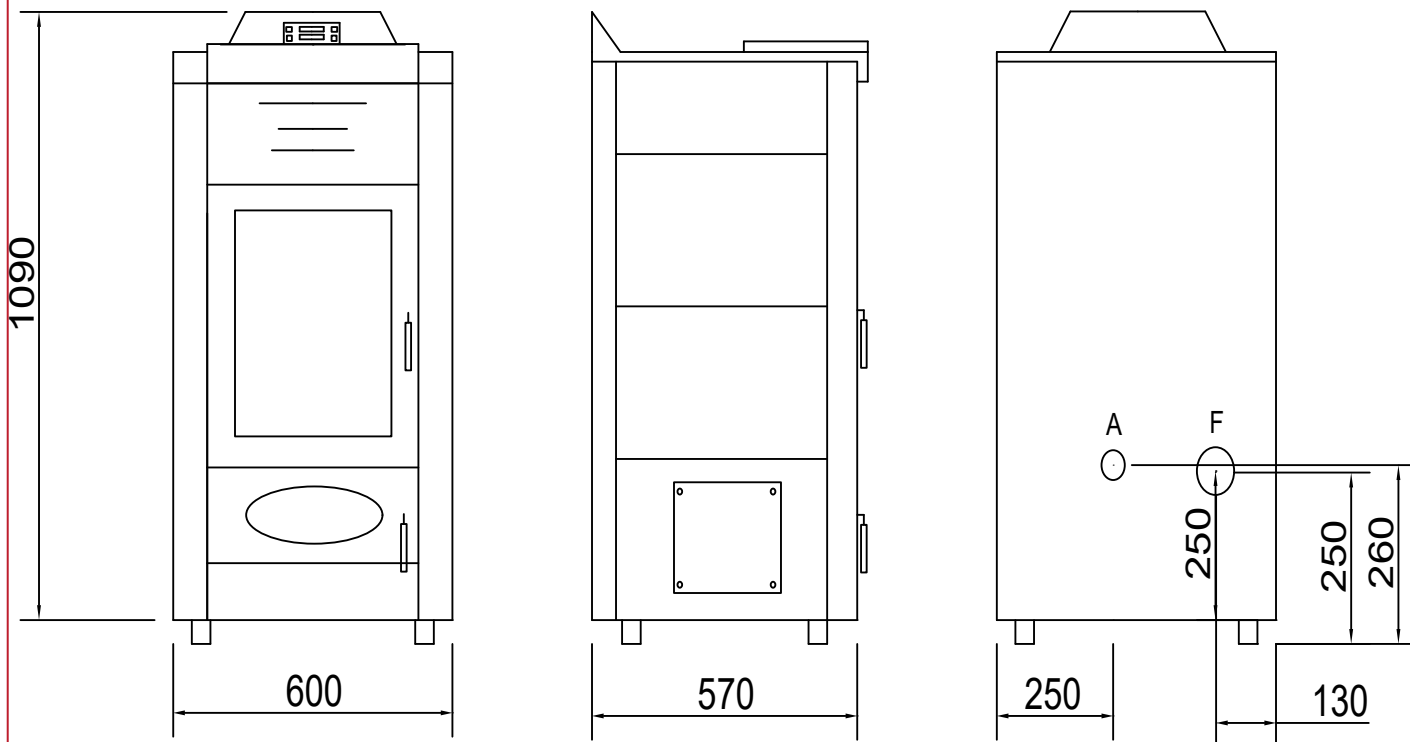

EN14785:2011

Agevolazioni
Fiscali

Rivestimento maiolica
disponibile nei seguenti colori:
[Majolica available color]

L'altezza totale è dal piano terra fino alla sommità del display

- TERRA DI SIENA**
- BIANCO LUCIDO**
- SABBIA**
- BORDEAUX**
- BIANCO SETA**

**COLORI LAMIERA
PERSONALIZZABILI**
Customizable color plates

F = uscita fumi Ø 80mm - A = ingresso aria Ø 48

I valori riportati nel presente opuscolo sono stati ottenuti in laboratorio utilizzando pellet con PCI di 4400 Kcal/Kg. I consumi possono variare in base alla qualità del combustibile utilizzato e alle modalità di montaggio. Pasian srl si riserva il diritto di apportare modifiche anche sostanziali ai prodotti descritti nel presente opuscolo senza necessità di preavviso, al fine di migliorarne il funzionamento. Variazioni cromatiche, dimensionali e stilistiche rispetto a quelle indicate nel presente catalogo non costituiscono motivo di contestazione. Data relative to the workshop with 5 kWh/kg pellet heat power. Consumption may vary depending on the dimensions and type of fuel used. All of the sizes, colour tones and styles reported are merely indicative and can undergo variations without notice. CE approved product.