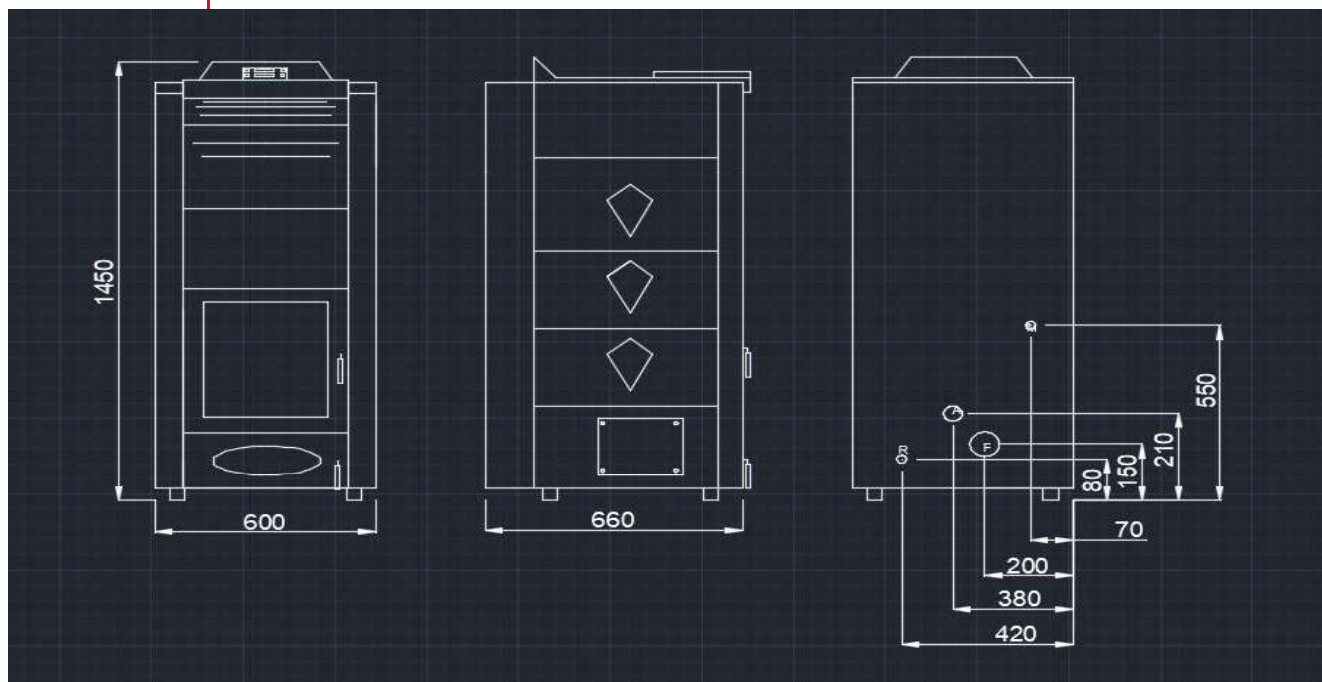

BIANCO SETA

l'altezza totale è dal piano terra fino alla sommità del display

Mandata e ritorno variano, sia in altezza che dimensioni, in caso di Caldaia fornita con Scambiatore Rapido oppure di Caldaia fornita SENZA circolatore e vaso di espansione.

F = uscita fumi Ø 80mm - A = ingresso aria Ø 48 M = mandata da 1" R= ritorno da 1"

I valori riportati nel presente opuscolo sono stati ottenuti in laboratorio utilizzando pellet con PCI di 4400 Kcal/Kg. I consumi possono variare in base alla qualità del combustibile utilizzato e alle modalità di montaggio. Pasian srl si riserva il diritto di apportare modifiche anche sostanziali ai prodotti descritti nel presente opuscolo senza necessità di preavviso, al fine di migliorarne il funzionamento. Variazioni cromatiche, dimensionali e stilistiche rispetto a quelle indicate nel presente catalogo non costituiscono motivo di contestazione. Data relative to the workshop with 5 kWh/kg pellet heat power. Consumption may vary depending on the dimensions and type of fuel used. All of the sizes, colour tones and styles reported are merely indicative and can undergo variations without notice. CE approved product.